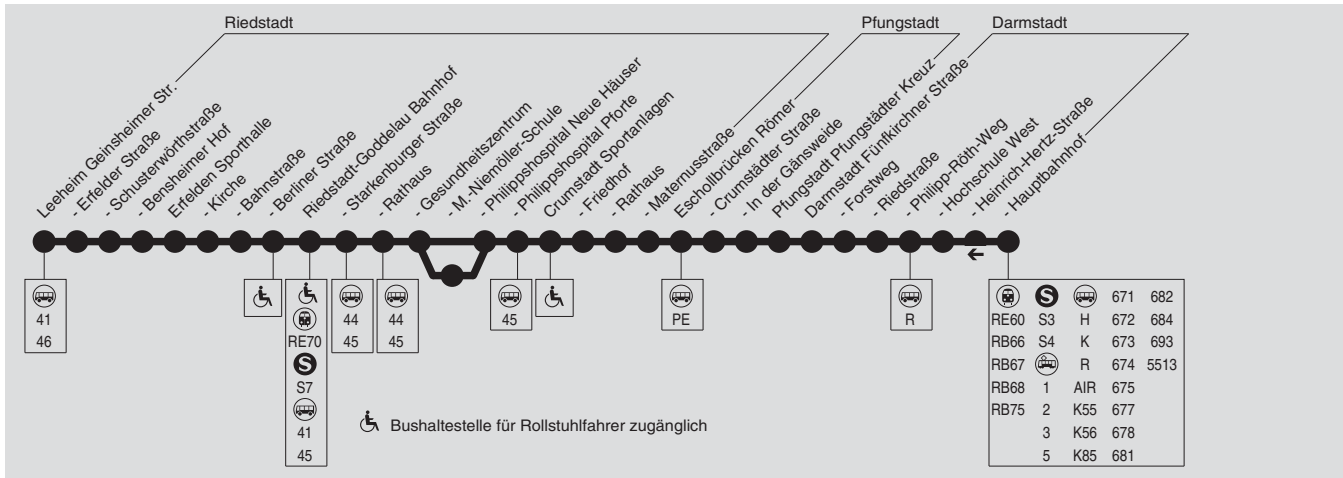

Büchnerlinie - auf den Spuren Georg Büchners und seiner Familie

40

Leeheim → Erfelden → Goddelau → Crumstadt →
Eschollbrücken → Darmstadt

Verkehrsmanagementzentrale der LNVG Kreis Groß-Gerau, Tel.: (0 61 52) 93 27-0

Sd = nur an Schultagen, auch am 12.02., 11.05. S = nur an Schultagen, nicht am 12.02., 11.05. F = nur an Ferientagen, auch am 12.02., 11.05. und 01.06.2018 und 01.06.2018

Büchnerlinie - auf den Spuren Georg Büchners und seiner Familie

40

Leeheim → Erfelden → Goddelau → Crumstadt → Eschollbrücken → Darmstadt

Verkehrsmanagementzentrale der LNVG Kreis Groß-Gerau, Tel.: (0 61 52) 93 27-0

Samstag

Table with 20 columns (times) and 45 rows (locations and bus lines) for Saturday. Includes lines like Leeheim Geinsheimer Straße, Erfelder Straße, Schusterwörthstraße, etc.

Sonn- und Feiertag

Table with 20 columns (times) and 45 rows (locations and bus lines) for Sunday and public holidays. Includes lines like Leeheim Geinsheimer Straße, Erfelder Straße, Schusterwörthstraße, etc.